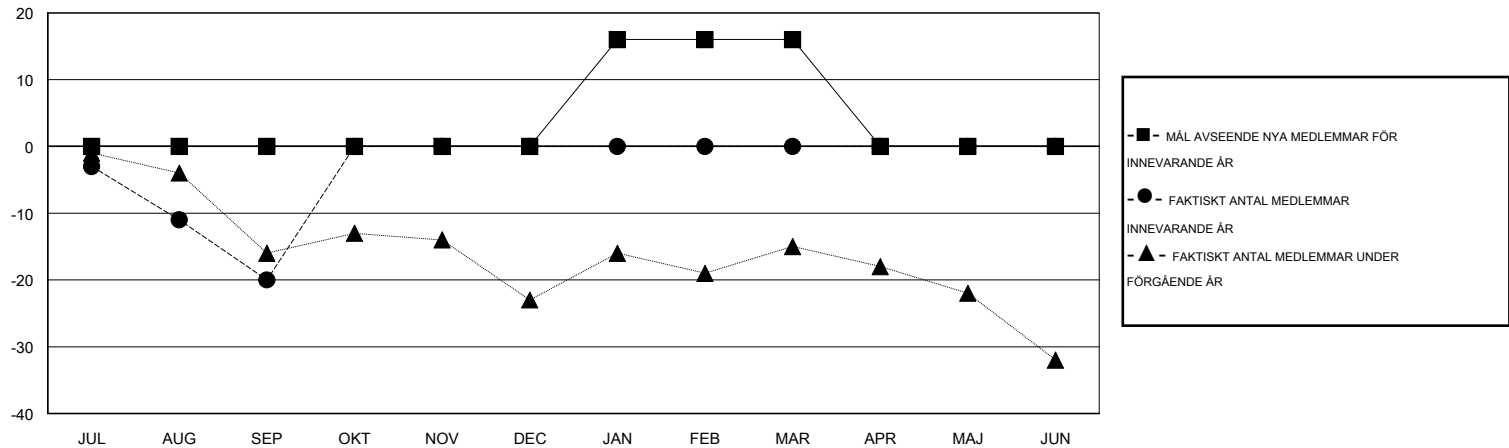

MONTHLY MEMBERSHIP PROGRESS REPORT

District 104 J

Results as of: 9/30/2016

GMT: Kenneth Persson

OMRÅDE NORWAY

GMT KO 4

Klubbar					Medlemmar				
RESULTAT FÖR 2016-2017					RESULTAT FÖR 2016-2017				
KVARTAL	MÅL AVSEENDE NYA KLUBBAR	NYA KLUBBAR	AVFÖRDA KLUBBAR	NETTOTILLVÄX T/MINSKNING	KVARTAL	MÅL AVSEENDE NYA MEDLEMMAR	CHARTER OCH TILLAGDA NYA MEDLEMMAR	AVFÖRDA MEDLEMMAR	NETTOTILLVÄX T/MINSKNING
JUL/AUG/SEP	0	0	0	0	JUL/AUG/SEP	0	4	24	-20
OKT/NOV/DEC	0	0	0	0	OKT/NOV/DEC	0	0	0	0
JAN/FEB/MAR	0	0	0	0	JAN/FEB/MAR	16	0	0	0
APR/MAJ/JUN	0	0	0	0	APR/MAJ/JUN	-16	0	0	0

MÅL OCH FAKTISKT ANTAL NYA KLUBBAR

MÅL OCH FAKTISKT ANTAL MEDLEMMAR

NEDLAGDA KLUBBAR: 0	2 CLUBS OF 58 TOG UPP EN ELLER FLER NYA MEDLEMMAR	KÖNSFÖRDELNING
		MAN 1,281 (82.65%)
		KVINNA 269 (17.35%)
AVFÖRDA MEDLEMMAR	KLICKA HÄR FÖR INFORMATION OM STATUS	FAMILJMEDLEMMAR 18
AVLIDNA 3		HUVUDMAN I HUSHÄLLET 7
NEDLAGD KLUBB 0		INGEN HUVUDMAN I HUSHÄLLET 11
ÖVRIGA 21		
TOTAL 24		